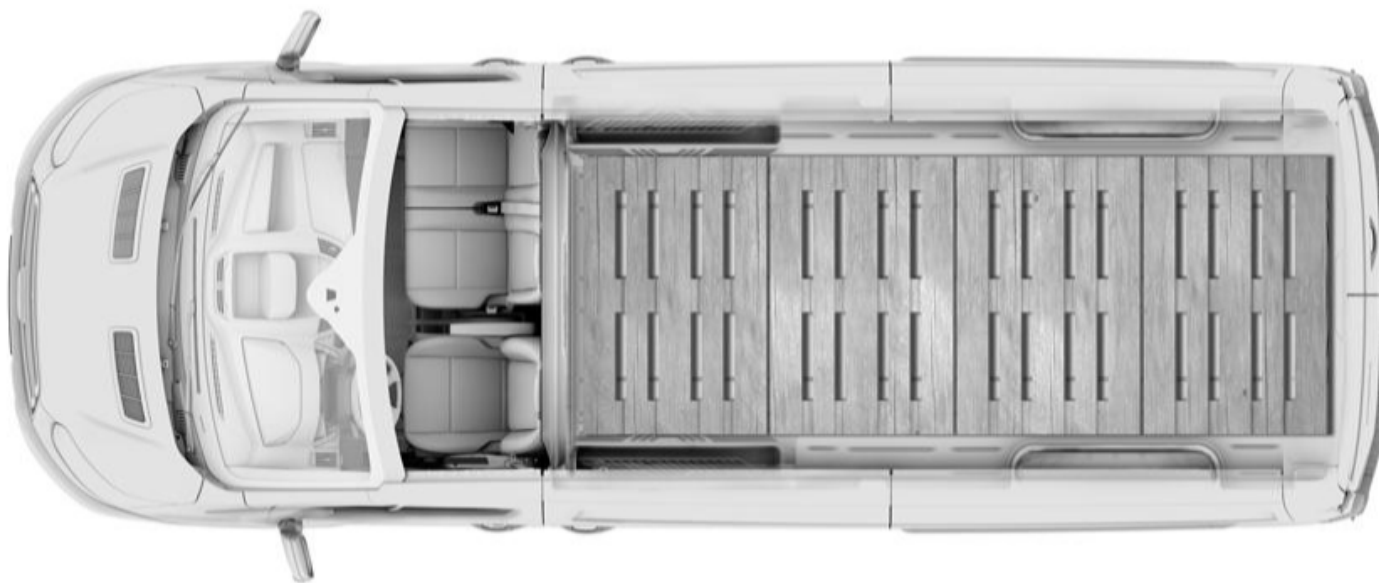

# Rozměry skříně – L3 (dříve dlouhý rozvor LWB)

	Current Transit		New Transit		New Transit Change	
	FWD	RWD	FWD	RWD	FWD	RWD
Load Length	3,399	3,399	3,494	3,494	95	95
Load Width	1,762	1,762	1,784	1,784	22	22
Load Height H2	1,745	1,645	1,886	1,786	141	141
Load Height H3	1,985	1,885	2,125	2,025	140	140
Load Cube H2	10.45	9.85	11.5	11	1.05	1.15
Load Cube H3	11.89	11.29	13	12.4	1.11	1.11
Europallet Capacity	4	4	4	4	0	0